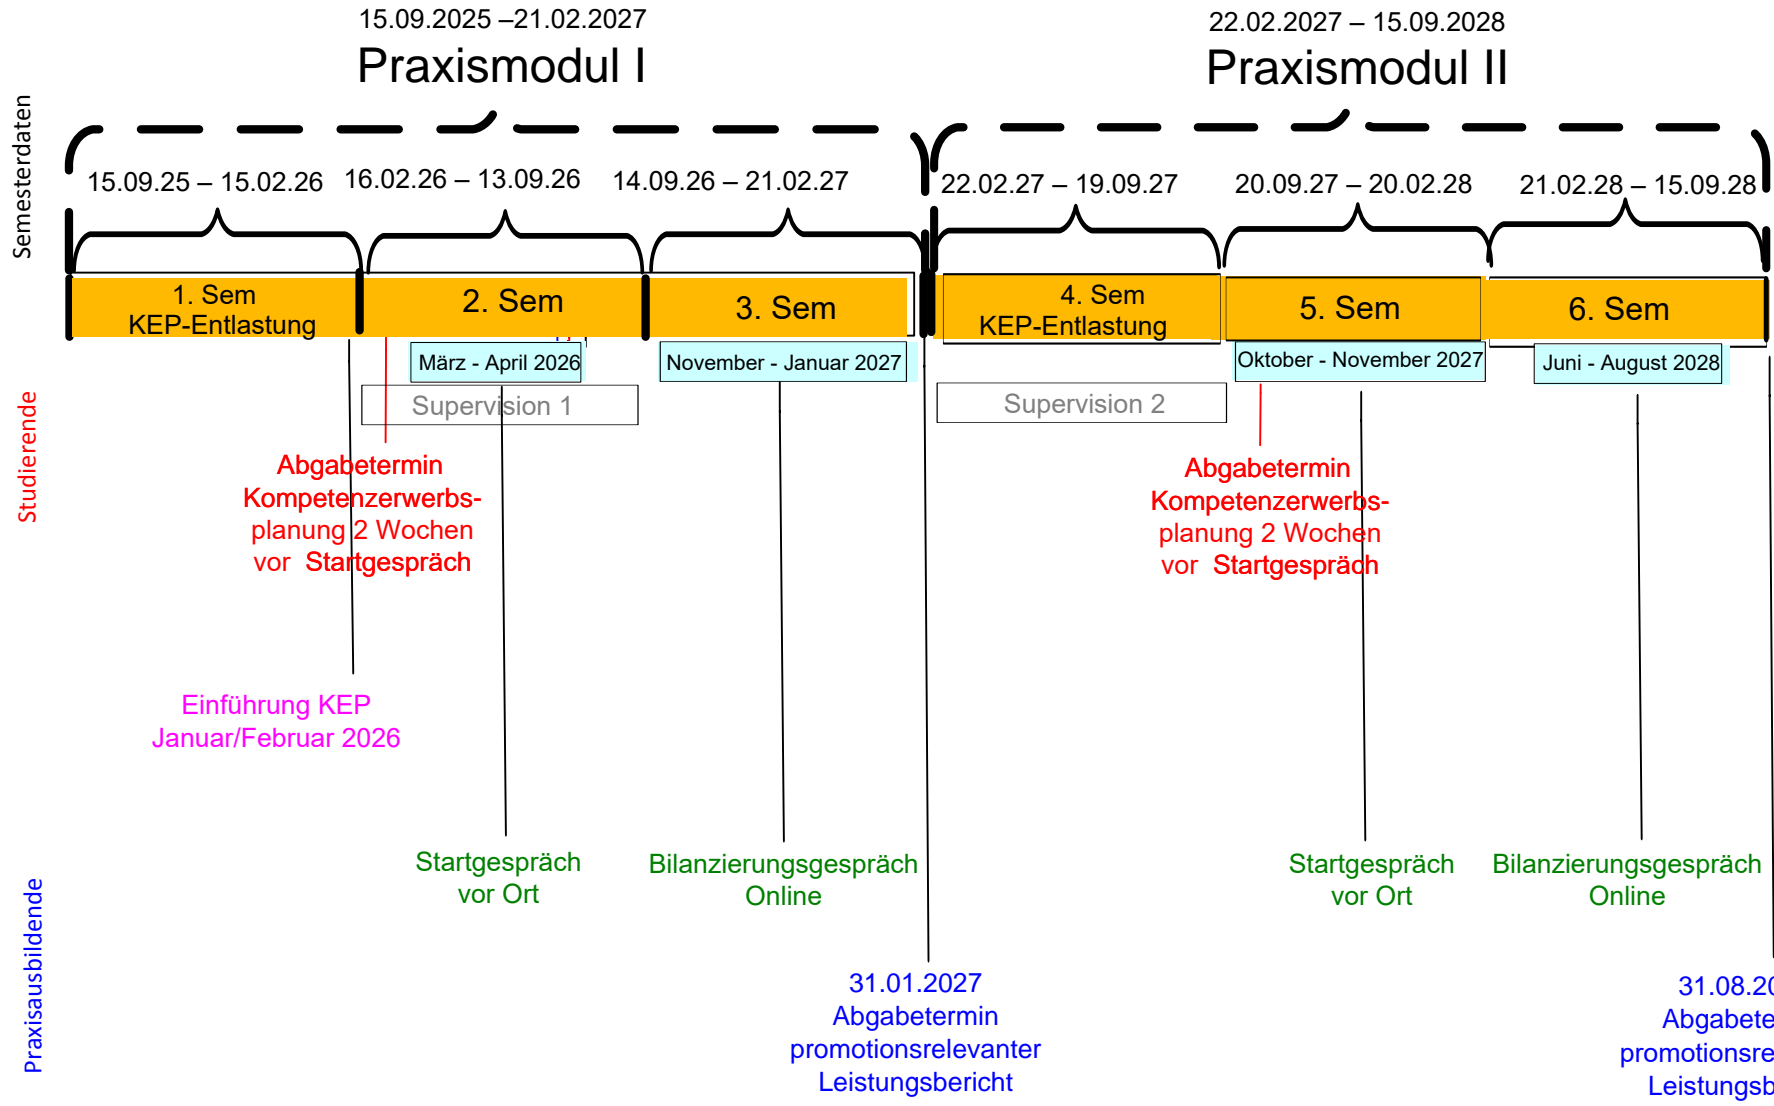

Dauer der Praxismodule

Praxisausbildung in der Praxisbegleitenden Studienform (PB)
 Studienbeginn 2025
 Muttenz und Olten

Option 1

Fachhochschule Nordwestschweiz
 Hochschule für Soziale Arbeit

Semester im Studienverlauf

1. Semester	2. Semester	3. Semester	4. Semester	5. Semester	6. Semester	7. Semester	8. Semester
-------------	-------------	-------------	-------------	-------------	-------------	-------------	-------------